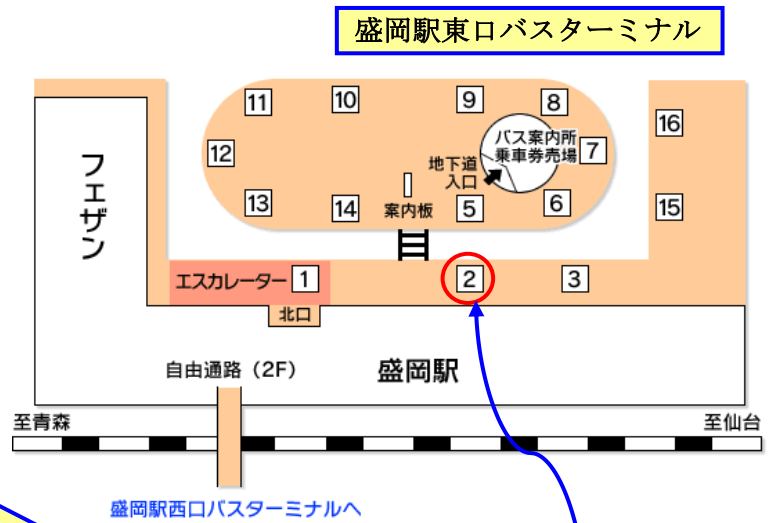

盛岡大学行き公共交通機関（岩手県北バス）・無料送迎バス

盛岡駅（乗り場・時刻表）

無料送迎バス乗り場は
27番です
行きは9:00発です

盛岡駅北口2階の連絡通路から、西口・東口のバスターミナルに移動できます。

行き先が違います
下記にてご確認願います

盛岡駅西口バスターミナル

●片道¥470です *9:57は県立大学経由です

2番乗り場（沼宮内行き）		26番乗り場（盛岡大学行き）	
盛岡駅東口発	盛岡大学前着	盛岡駅西口発	盛岡大学着
7:32	8:04	8:45	9:15
9:12	9:42	<u>9:57*</u>	10:35
11:12	11:40	10:02	10:35
13:22	13:50	10:27	10:55
		12:57	13:30
		13:32	14:05

※平成30年の時刻表を基にしております。

予め岩手県北バス HP で「盛岡大学・沼宮内線バス時刻表」をご確認ください。

盛岡大学 D 校舎